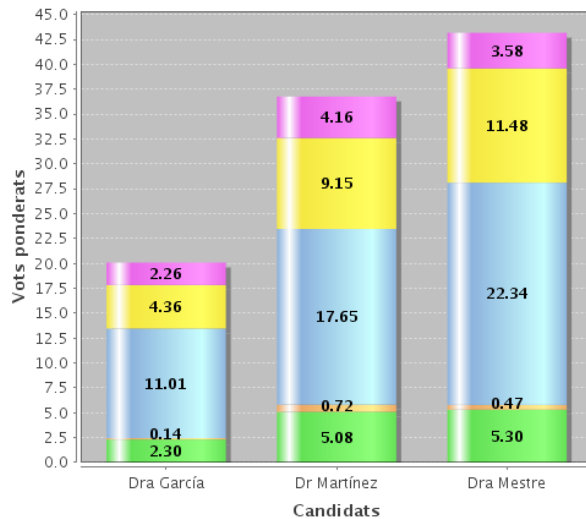

## RESULTATS PROVISIONALS GLOBALS

22 febrer a les 20:29:59

100.00% Meses escrutades

[Veure els resultats per col·legis](#)[Veure els resultats globals](#)**Cens:** 55,254**Votants:** 8,199**Participació:** 14.84%**Participació per col·legis****PDI Doctor/Vinc. Permanent:** 83.48%**PDI No Doctor/Vinc. No Permanent:** 38.80%**Estudiants:** 8.00%**PAS:** 66.93%**Investigador en Formació:** 42.11%

## ELECCIONS A RECTOR O RECTORA 2018

### RESULTATS PROVISIONALS PER COL·LEGIS

22 febrer a les 20:29:59

100.00% Meses escrutades

[Veure els resultats per col·legis](#)

[Veure els resultats globals](#)

Cens: 55,254

Votants: 8,199

Participació: 14.84%