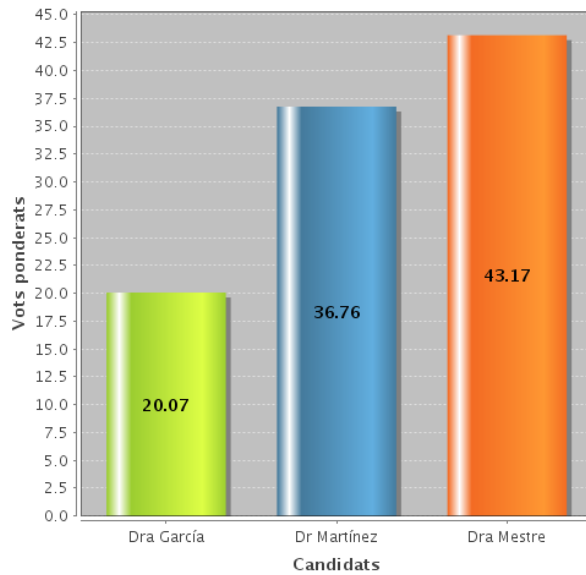

## RESULTATS PROVISIONALS GLOBALS

22 febrer a les 20:29:59

100.00% Meses escrutades

[Veure els resultats per col·legis](#)[Veure els resultats globals](#)**Cens:** 55,254**Votants:** 8,199**Participació:** 14.84%**Participació per col·legis****PDI Doctor/Vinc. Permanent:** 83.48%**PDI No Doctor/Vinc. No Permanent:** 38.80%**Estudiants:** 8.00%**PAS:** 66.93%**Investigador en Formació:** 42.11%