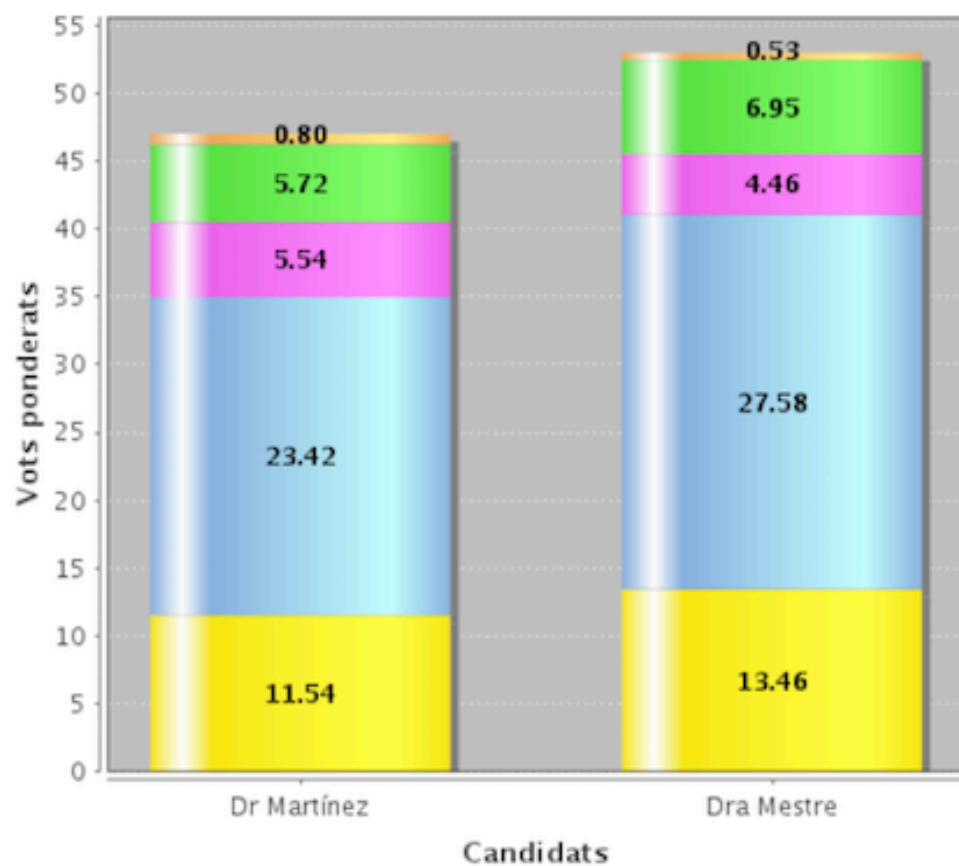

Participació per col·legis

PDI Doctor/Vinc. Permanent: 84.94%

PDI No Doctor/Vinc. No Permanent: 38.19%

Estudiants: 8.75%

PAS: 65.25%

Investigador en Formació: 37.21%

RESULTATS PROVISIONALS PER COL·LEGIS

06 març a les 20:52:58

100.00% Meses escrutades

[Veure els resultats per col·legis](#)

[Veure els resultats globals](#)

Cens: 55310

Votants: 8534

Participació: 15.43%

Participació per col·legis

PDI Doctor/Vinc. Permanent: 84.94%