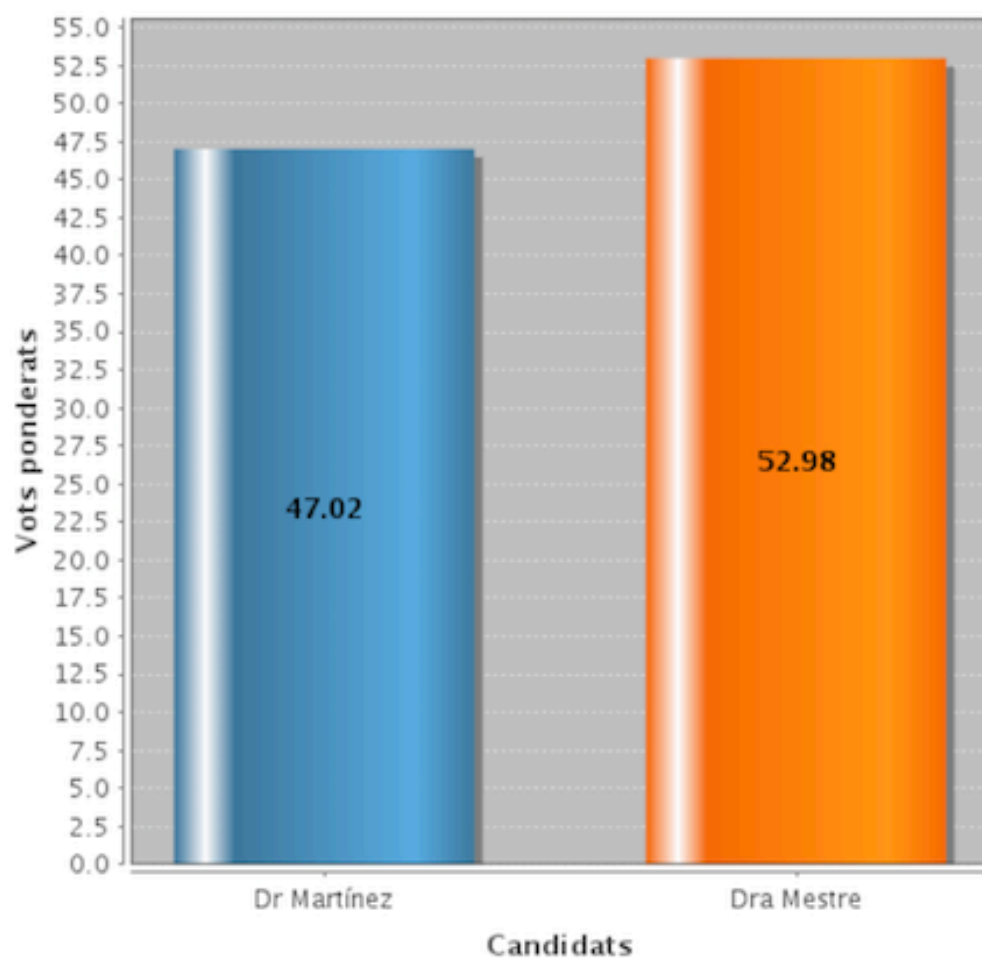

RESULTATS PROVISIONALS GLOBALS

06 març a les 20:52:58

100.00% Meses escrutades

[Veure els resultats per col·legis](#)

[Veure els resultats globals](#)

Cens: 55310

Votants: 8534

Participació: 15.43%

Participació per col·legis

PDI Doctor/Vinc. Permanent: 84.94%

PDI No Doctor/Vinc. No Permanent: 38.19%

Estudiants: 8.75%

PAS: 65.25%

Investigador en Formació: 37.21%

RESULTATS PROVISIONALS PER COL·LEGIS

06 març a les 20:52:58

100.00% Meses escrutades

[Veure els resultats per col·legis](#)

[Veure els resultats globals](#)

Cens: 55310

Votants: 8534

Participació: 15.43%

Participació per col·legis

PDI Doctor/Vinc. Permanent: 84.94%