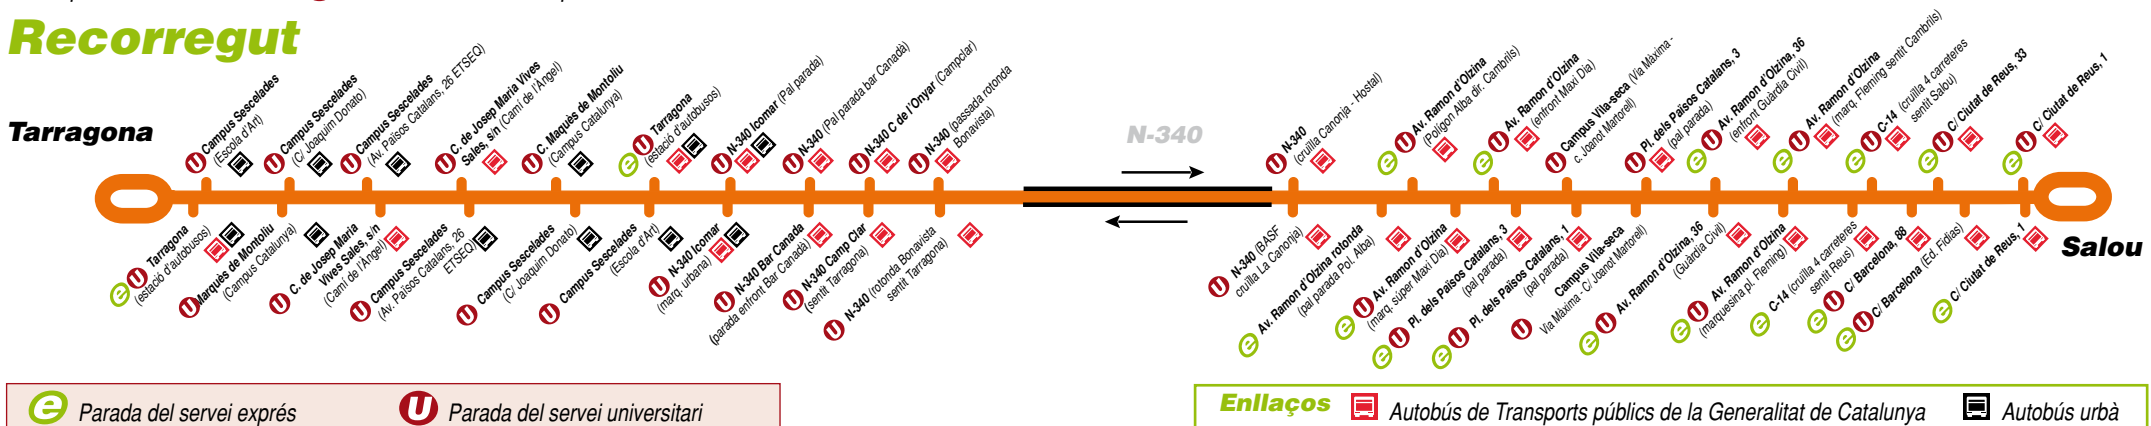

Les expedicions universitàries **U** només es realitzen en període lectiu.

Recorregut

Horaris

e6 Salou - Vila-seca Tarragona

De dilluns a divendres feiners

Línia	SALOU - VILA-SECA - TARRAGONA																						
	SALOU		VILA-SECA				N-340	PONENT TGN		UNIVERSITAT		TGN											
E6	C. Ciutat de Reus, 1	C. Barcelona, 38 (Ed. Fidias)	C. Barcelona, 88	C-14 (4 carreteres sentit Reus)	Av. Ramon d'Olzina (marquesina pl. Fleming)	Av. Ramon d'Olzina, 36 (Guàrdia Civil)	Campus Vila-seca (Via Màxima, 33 - C/ Joanot Martorell)	Pl. dels Països Catalans, 1 (pal parada)	Pl. dels Països Catalans, 3 (pal parada)	Av. Ramon d'Olzina (marquesina Maxi Dia)	Av. Ramon d'Olzina (pal parada poligon Alba)	N-340 (BASF cruïlla Canonja)	N-340 (rotonda Bonavista sentit Tarragona)	N-340 Camp Clar (sentit Tarragona)	N-340 (enfrent Bar. Canadà)	N-340 Icomar (marquesina urbana)	Campus Sescelades (Escola d'Art)	Campus Sescelades (C/ Joaquim Donato)	C. de Josep Maria Vives Sales, s/n (Cami de l'Àngel)	C. Marqués de Montoliu (Campus Catalunya)	Tarragona (estació d'autobusos)		
E6	6:50	6:51	6:52	6:54	6:57	7:00		7:02	7:03	7:05	7:06												
U	7:00	7:01	7:03	7:54	7:57	8:00		8:02	8:03	8:05	8:06												
E6	7:50	7:51	7:52	7:54	7:57	8:00		8:02	8:03	8:05	8:06												
U	8:00	8:01	8:03	8:07	8:10	8:15		8:17	8:20	8:21	8:21												
E6	8:55	8:56	8:57	8:59	9:02	9:05		9:07	9:08	9:10	9:11												
E6	9:30	9:31	9:32	9:34	9:37	9:40		9:42	9:43	9:45	9:46												
E6	10:00	10:01	10:02	10:04	10:07	10:10		10:12	10:13	10:15	10:16												
E6	11:30	11:31	11:32	11:34	11:37	11:40		11:42	11:43	11:45	11:46												
E6	13:10	13:11	13:12	13:14	13:17	13:20		13:22	13:23	13:25	13:26												
U	14:00	14:01	14:03	14:07	14:10	14:15		14:17	14:20	14:21	14:21												
U	15:00	15:01	15:03	15:07	15:10	15:15		15:17	15:20	15:21	15:21												
E6	15:30	15:31	15:32	15:34	15:37	15:40		15:42	15:43	15:45	15:46												
E6	17:00	17:01	17:02	17:04	17:07	17:10		17:12	17:13	17:15	17:16												
E6	18:15	18:16	18:17	18:19	18:22	18:25		18:27	18:28	18:30	18:31												
E6	19:00	19:01	19:02	19:04	19:07	19:10		19:12	19:13	19:15	19:16												
U	19:30	19:31	19:33	19:37	19:40	19:45		19:47	19:49	19:50	19:50												
E6	20:15	20:16	20:17	20:19	20:22	20:25		20:27	20:28	20:30	20:31												
U	20:35	20:36	20:38	20:42	20:45	20:50		20:52	20:54	20:55	20:55												
U																							

El compliment d'aquests horaris està condicionat a la fluïdesa del trànsit.