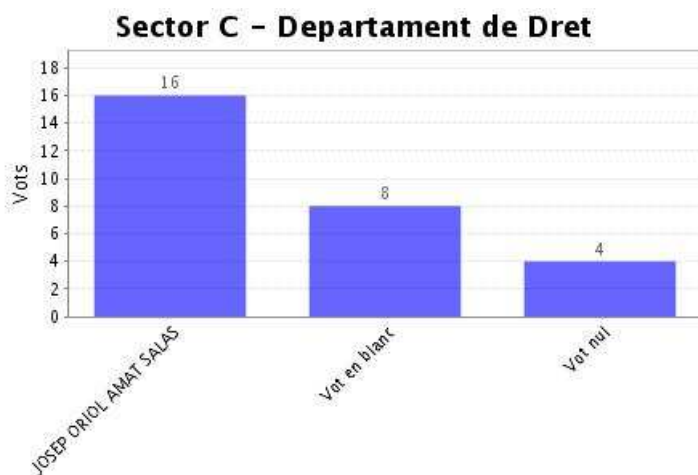

- Veure detalls

Vots rebuts:	28
Vots únics:	28
Vots oberts:	28
Vots vàlids:	28

Preguntes, respostes i vots "Sector C - Departament de Dret"

Dono el meu vot al candidat següent. Si voleu votar en blanc o emetre un vot nul, cal que ho indiqueu de manera expressa.

Opcions	Vots
JOSEP ORIOL AMAT SALAS	16
Vot en blanc	8
Vot nul	4
Nombre total de vots en aquesta pregunta:	28
Districte 1:	28

Dades de l'Elecció "Sector C - Departament de Tecnologies de la Informació i les Comunicacions"

Institució:	UPF Rector 2021
Agrupació d'eleccions:	Eleccions a rector 2021
Data d'inici:	03-05-2021 09:00 CEST
Data de finalització:	05-05-2021 17:00 CEST
Informe generat el:	05-05-2021 17:11 CEST
Vots vàlids:	12
Data de recompte:	05-05-2021 17:09 CEST

- Veure detalls

Vots rebuts:	12
Vots únics:	12
Vots oberts:	12
Vots vàlids:	12

Preguntes, respostes i vots "Sector C - Departament de Tecnologies de la Informació i les Comunicacions"

Dono el meu vot al candidat següent. Si voleu votar en blanc o emetre un vot nul, cal que ho indiqueu de manera expressa.