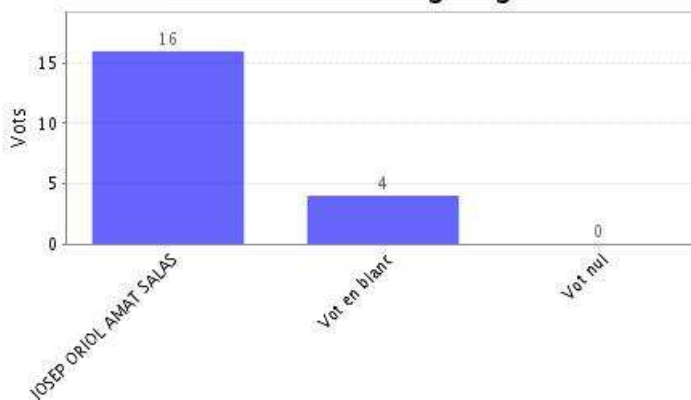

Sector C - Departament de Traducció i Ciències del Llenguatge