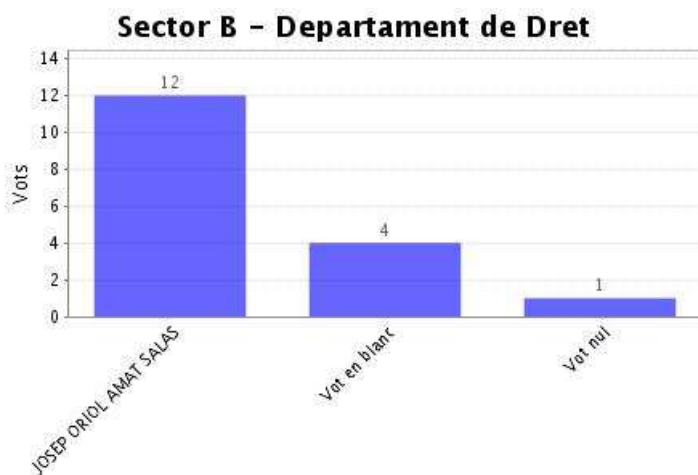

- Veure detalls

Vots rebuts:	17
Vots únics:	17
Vots oberts:	17
Vots vàlids:	17

Preguntes, respostes i vots "Sector B - Departament de Dret"

Dono el meu vot al candidat següent. Si voleu votar en blanc o emetre un vot nul, cal que ho indiqueu de manera expressa.

Opcions	Vots
JOSEP ORIOL AMAT SALAS	12
Vot en blanc	4
Vot nul	1
Nombre total de vots en aquesta pregunta:	17
Districte 1:	17

Dades de l'Elecció "Sector B - Departament de Tecnologies de la Informació i les Comunicacions"

Institució:	UPF Rector 2021
Agrupació d'eleccions:	Eleccions a rector 2021
Data d'inici:	03-05-2021 09:00 CEST
Data de finalització:	05-05-2021 17:00 CEST
Informe generat el:	05-05-2021 17:11 CEST
Vots vàlids:	12
Data de recompte:	05-05-2021 17:09 CEST

- Veure detalls

Vots rebuts:	12
Vots únics:	12
Vots oberts:	12
Vots vàlids:	12

Preguntes, respostes i vots "Sector B - Departament de Tecnologies de la Informació i les Comunicacions"

Dono el meu vot al candidat següent. Si voleu votar en blanc o emetre un vot nul, cal que ho indiqueu de manera expressa.