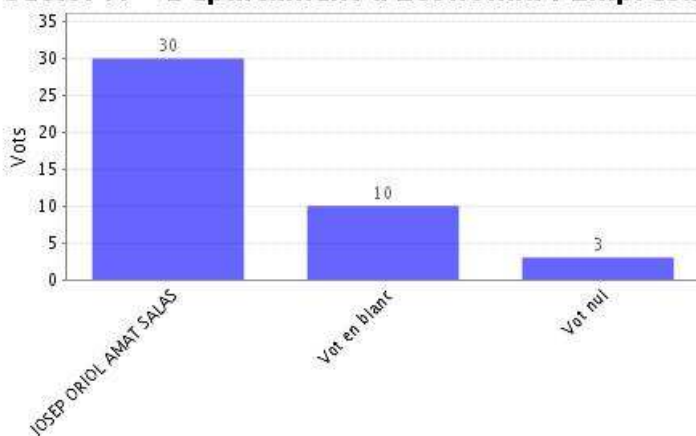

Informe de Recompte

Dades de l'Elecció "Sector A - Departament d'Economia i Empresa"

Institució: UPF Rector 2021
Agrupació d'eleccions: Eleccions a rector 2021
Data d'inici: 03-05-2021 09:00 CEST
Data de finalització: 05-05-2021 17:00 CEST
Informe generat el: 05-05-2021 17:11 CEST
Vots vàlids: 43
Data de recompte: 05-05-2021 17:09 CEST

- Veure detalls

Vots rebuts: 43
Vots únics: 43
Vots oberts: 43
Vots vàlids: 43

Preguntes, respostes i vots "Sector A - Departament d'Economia i Empresa"

Dono el meu vot al candidat següent. Si voleu votar en blanc o emetre un vot nul, cal que ho indiqueu de manera expressa.

Sector A – Departament d'Economia i Empresa

Opcions	Vots
JOSEP ORIOL AMAT SALAS	30
Vot en blanc	10
Vot nul	3
Nombre total de vots en aquesta pregunta:	43
Districte 1:	43

Dades de l'Elecció "Sector A - Departament d'Humanitats"

Institució: UPF Rector 2021
Agrupació d'eleccions: Eleccions a rector 2021
Data d'inici: 03-05-2021 09:00 CEST
Data de finalització: 05-05-2021 17:00 CEST
Informe generat el: 05-05-2021 17:11 CEST
Vots vàlids: 40
Data de recompte: 05-05-2021 17:09 CEST

- Veure detalls

Vots rebuts: 40
Vots únics: 40
Vots oberts: 40