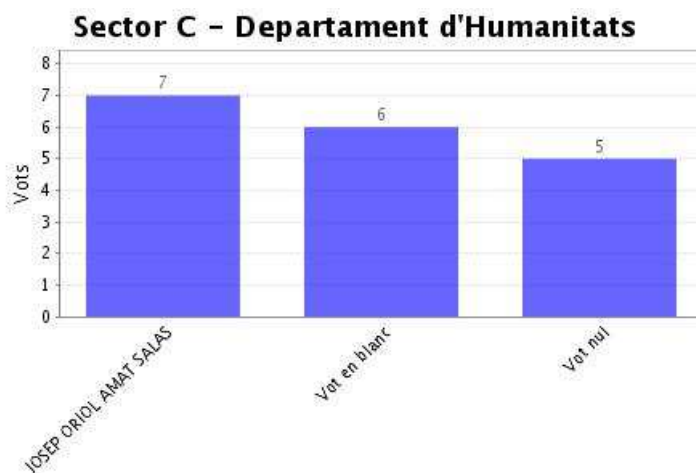

- Veure detalls

Vots rebuts:	18
Vots únics:	18
Vots oberts:	18
Vots vàlids:	18

Preguntes, respostes i vots "Sector C - Departament d'Humanitats"

Dono el meu vot al candidat següent. Si voleu votar en blanc o emetre un vot nul, cal que ho indiqueu de manera expressa.

Opcions	Vots
JOSEP ORIOL AMAT SALAS	7
Vot en blanc	6
Vot nul	5
Nombre total de vots en aquesta pregunta:	18
Districte 1:	18

Dades de l'Elecció "Sector C - Departament de Ciències Experimentals i de la Salut"

Institució:	UPF Rector 2021
Agrupació d'eleccions:	Eleccions a rector 2021
Data d'inici:	03-05-2021 09:00 CEST
Data de finalització:	05-05-2021 17:00 CEST
Informe generat el:	05-05-2021 17:11 CEST
Vots vàlids:	21
Data de recompte:	05-05-2021 17:09 CEST

- Veure detalls

Vots rebuts:	21
Vots únics:	21
Vots oberts:	21
Vots vàlids:	21

Preguntes, respostes i vots "Sector C - Departament de Ciències Experimentals i de la Salut"

Dono el meu vot al candidat següent. Si voleu votar en blanc o emetre un vot nul, cal que ho indiqueu de manera expressa.