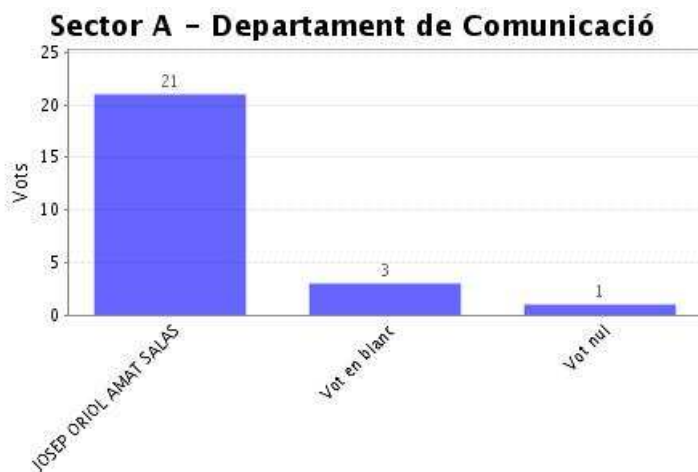

JOSEP ORIOL AMAT SALAS	14
Vot en blanc	5
Vot nul	0
Nombre total de vots en aquesta pregunta:	19
Districte 1:	19

Dades de l'Elecció "Sector A - Departament de Comunicació"

Institució:	UPF Rector 2021
Agrupació d'eleccions:	Eleccions a rector 2021
Data d'inici:	03-05-2021 09:00 CEST
Data de finalització:	05-05-2021 17:00 CEST
Informe generat el:	05-05-2021 17:11 CEST
Vots vàlids:	25
Data de recompte:	05-05-2021 17:09 CEST

- Veure detalls

Vots rebuts:	25
Vots únics:	25
Vots oberts:	25
Vots vàlids:	25

Preguntes, respostes i vots "Sector A - Departament de Comunicació"

Dono el meu vot al candidat següent. Si voleu votar en blanc o emetre un vot nul, cal que ho indiqueu de manera expressa.

Opcions	Vots
JOSEP ORIOL AMAT SALAS	21
Vot en blanc	3
Vot nul	1
Nombre total de vots en aquesta pregunta:	25
Districte 1:	25

Dades de l'Elecció "Sector A - Departament de Dret"

Institució:	UPF Rector 2021
Agrupació d'eleccions:	Eleccions a rector 2021
Data d'inici:	03-05-2021 09:00 CEST
Data de finalització:	05-05-2021 17:00 CEST
Informe generat el:	05-05-2021 17:11 CEST
Vots vàlids:	32
Data de recompte:	05-05-2021 17:09 CEST