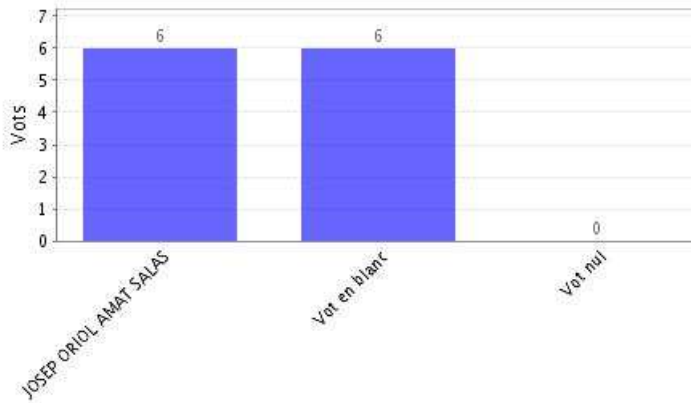

Sector C - Departament de Tecnologies de la Informació i les Comunicacions