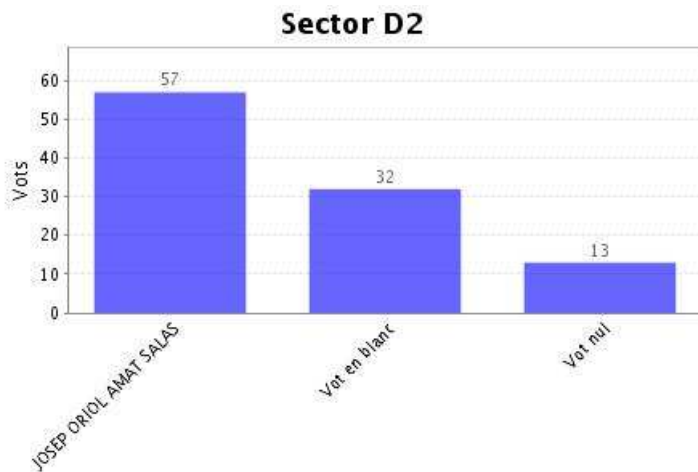

JOSEP ORIOL AMAT SALAS	43
Vot en blanc	11
Vot nul	29
Nombre total de vots en aquesta pregunta:	83
Districte 1:	83

Dades de l'Elecció "Sector D2"

Institució:	UPF Rector 2021
Agrupació d'eleccions:	Eleccions a rector 2021
Data d'inici:	03-05-2021 09:00 CEST
Data de finalització:	05-05-2021 17:00 CEST
Informe generat el:	05-05-2021 17:11 CEST
Vots vàlids:	102
Data de recompte:	05-05-2021 17:09 CEST

- Veure detalls

Vots rebuts:	102
Vots únics:	102
Vots oberts:	102
Vots vàlids:	102

Preguntes, respostes i vots "Sector D2"

Dono el meu vot al candidat següent. Si voleu votar en blanc o emetre un vot nul, cal que ho indiqueu de manera expressa.

Opcions	Vots
JOSEP ORIOL AMAT SALAS	57
Vot en blanc	32
Vot nul	13
Nombre total de vots en aquesta pregunta:	102
Districte 1:	102

Dades de l'Elecció "Sector E"

Institució:	UPF Rector 2021
Agrupació d'eleccions:	Eleccions a rector 2021
Data d'inici:	03-05-2021 09:00 CEST
Data de finalització:	05-05-2021 17:00 CEST
Informe generat el:	05-05-2021 17:11 CEST
Vots vàlids:	474
Data de recompte:	05-05-2021 17:09 CEST