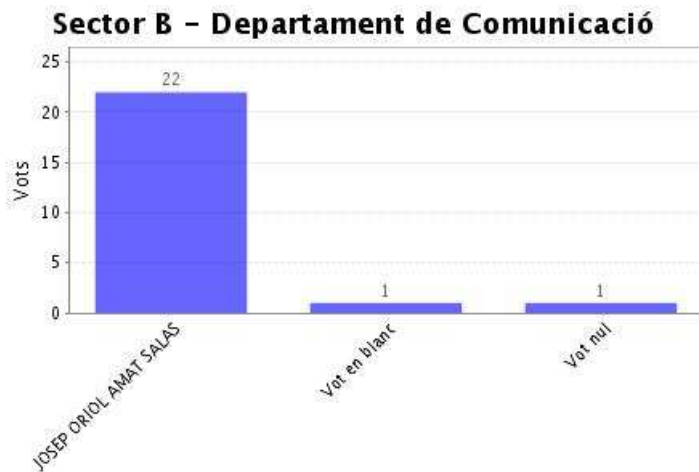

JOSEP ORIOL AMAT SALAS	3
Vot en blanc	1
Vot nul	0
Nombre total de vots en aquesta pregunta:	4
Districte 1:	4

Dades de l'Elecció "Sector B - Departament de Comunicació"

Institució:	UPF Rector 2021
Agrupació d'eleccions:	Eleccions a rector 2021
Data d'inici:	03-05-2021 09:00 CEST
Data de finalització:	05-05-2021 17:00 CEST
Informe generat el:	05-05-2021 17:11 CEST
Vots vàlids:	24
Data de recompte:	05-05-2021 17:09 CEST

- Veure detalls

Vots rebuts:	24
Vots únics:	24
Vots oberts:	24
Vots vàlids:	24

Preguntes, respostes i vots "Sector B - Departament de Comunicació"

Dono el meu vot al candidat següent. Si voleu votar en blanc o emetre un vot nul, cal que ho indiqueu de manera expressa.

Opcions	Vots
JOSEP ORIOL AMAT SALAS	22
Vot en blanc	1
Vot nul	1
Nombre total de vots en aquesta pregunta:	24
Districte 1:	24

Dades de l'Elecció "Sector B - Departament de Dret"

Institució:	UPF Rector 2021
Agrupació d'eleccions:	Eleccions a rector 2021
Data d'inici:	03-05-2021 09:00 CEST
Data de finalització:	05-05-2021 17:00 CEST
Informe generat el:	05-05-2021 17:11 CEST
Vots vàlids:	17
Data de recompte:	05-05-2021 17:09 CEST