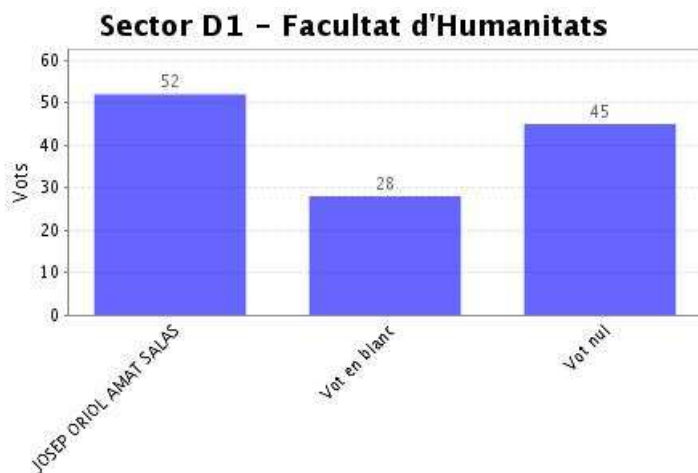

Opcions	Vots
JOSEP ORIOL AMAT SALAS	52
Vot en blanc	28
Vot nul	45
Nombre total de vots en aquesta pregunta:	125
Districte 1:	125

Dades de l'Elecció "Sector D1 - Facultat de Ciències Polítiques i Socials"

Institució:	UPF Rector 2021
Agrupació d'eleccions:	Eleccions a rector 2021
Data d'inici:	03-05-2021 09:00 CEST
Data de finalització:	05-05-2021 17:00 CEST
Informe generat el:	05-05-2021 17:11 CEST
Vots vàlids:	180
Data de recompte:	05-05-2021 17:09 CEST

- Veure detalls

Vots rebuts:	180
Vots únics:	180
Vots oberts:	180
Vots vàlids:	180

Preguntes, respostes i vots "Sector D1 - Facultat de Ciències Polítiques i Socials"

Dono el meu vot al candidat següent. Si voleu votar en blanc o emetre un vot nul, cal que ho indiqueu de manera expressa.

Opcions	Vots