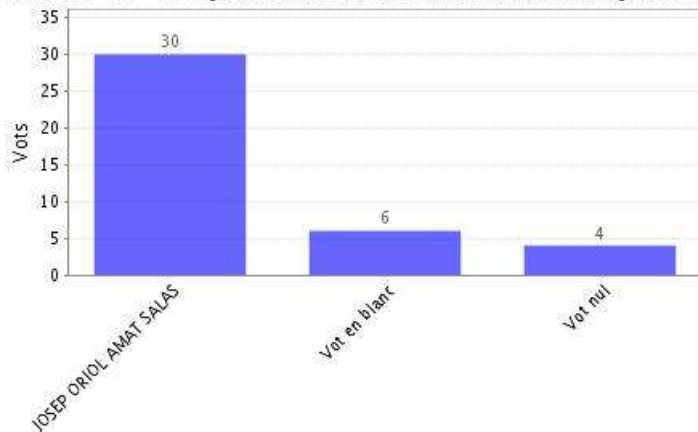

JOSEP ORIOL AMAT SALAS	4
Vot en blanc	3
Vot nul	0
Nombre total de vots en aquesta pregunta:	7
Districte 1:	7

Dades de l'Elecció "Sector C - Departament d'Economia i Empresa"

Institució:	UPF Rector 2021
Agrupació d'eleccions:	Eleccions a rector 2021
Data d'inici:	03-05-2021 09:00 CEST
Data de finalització:	05-05-2021 17:00 CEST
Informe generat el:	05-05-2021 17:11 CEST
Vots vàlids:	40
Data de recompte:	05-05-2021 17:09 CEST

- Veure detalls

Vots rebuts:	40
Vots únics:	40
Vots oberts:	40
Vots vàlids:	40

Preguntes, respostes i vots "Sector C - Departament d'Economia i Empresa"

Dono el meu vot al candidat següent. Si voleu votar en blanc o emetre un vot nul, cal que ho indiqueu de manera expressa.

Sector C – Departament d'Economia i Empresa

Opcions	Vots
JOSEP ORIOL AMAT SALAS	30
Vot en blanc	6
Vot nul	4
Nombre total de vots en aquesta pregunta:	40
Districte 1:	40

Dades de l'Elecció "Sector C - Departament d'Humanitats"

Institució:	UPF Rector 2021
Agrupació d'eleccions:	Eleccions a rector 2021
Data d'inici:	03-05-2021 09:00 CEST
Data de finalització:	05-05-2021 17:00 CEST
Informe generat el:	05-05-2021 17:11 CEST
Vots vàlids:	18
Data de recompte:	05-05-2021 17:09 CEST