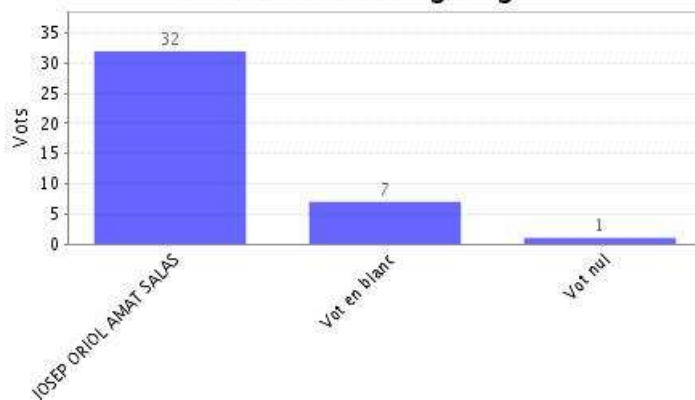

Sector A - Departament de Traducció i Ciències del Llenguatge