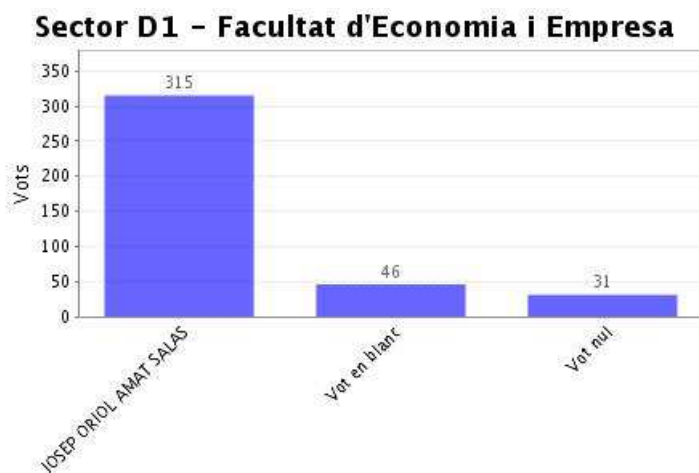

- Veure detalls

Vots rebuts:	392
Vots únics:	392
Vots oberts:	392
Vots vàlids:	392

Preguntes, respostes i vots "Sector D1 - Facultat d'Economia i Empresa"

Dono el meu vot al candidat següent. Si voleu votar en blanc o emetre un vot nul, cal que ho indiqueu de manera expressa.

Opcions	Vots
JOSEP ORIOL AMAT SALAS	315
Vot en blanc	46
Vot nul	31
Nombre total de vots en aquesta pregunta:	392
Districte 1:	392

Dades de l'Elecció "Sector D1 - Facultat d'Humanitats"

Institució:	UPF Rector 2021
Agrupació d'eleccions:	Eleccions a rector 2021
Data d'inici:	03-05-2021 09:00 CEST
Data de finalització:	05-05-2021 17:00 CEST
Informe generat el:	05-05-2021 17:11 CEST
Vots vàlids:	125
Data de recompte:	05-05-2021 17:09 CEST

- Veure detalls

Vots rebuts:	125
Vots únics:	125
Vots oberts:	125
Vots vàlids:	125

Preguntes, respostes i vots "Sector D1 - Facultat d'Humanitats"

Dono el meu vot al candidat següent. Si voleu votar en blanc o emetre un vot nul, cal que ho indiqueu de manera expressa.