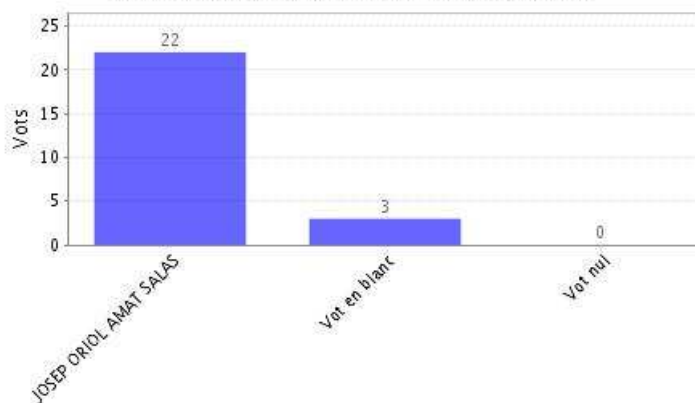

Sector A - Departament de Tecnologies de la Informació i les Comunicacions