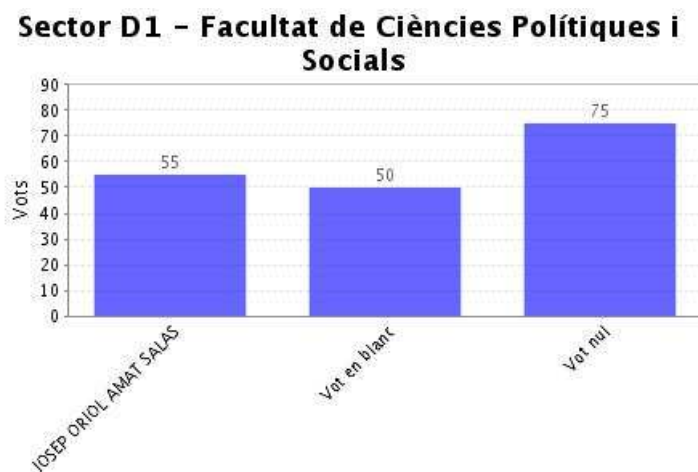

Preguntes, respostes i vots "Sector D1 - Facultat de Ciències Polítiques i Socials"

Dono el meu vot al candidat següent. Si voleu votar en blanc o emetre un vot nul, cal que ho indiqueu de manera expressa.