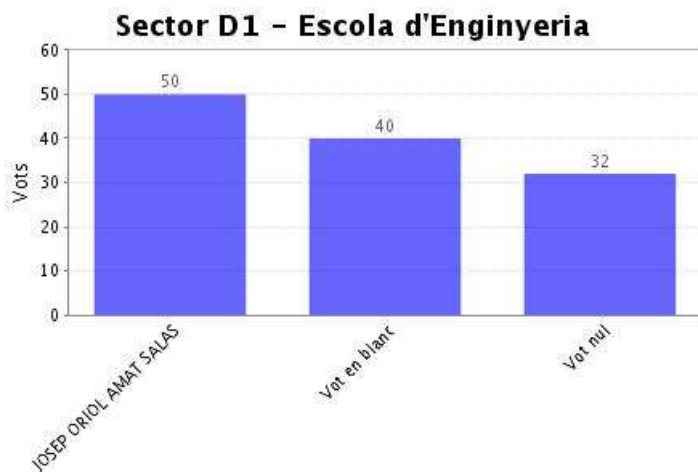

JOSEP ORIOL AMAT SALAS	16
Vot en blanc	4
Vot nul	0
Nombre total de vots en aquesta pregunta:	20
Districte 1:	20

Dades de l'Elecció "Sector D1 - Escola d'Enginyeria"

Institució:	UPF Rector 2021
Agrupació d'eleccions:	Eleccions a rector 2021
Data d'inici:	03-05-2021 09:00 CEST
Data de finalització:	05-05-2021 17:00 CEST
Informe generat el:	05-05-2021 17:11 CEST
Vots vàlids:	122
Data de recompte:	05-05-2021 17:09 CEST

- Veure detalls

Vots rebuts:	122
Vots únics:	122
Vots oberts:	122
Vots vàlids:	122

Preguntes, respostes i vots "Sector D1 - Escola d'Enginyeria"

Dono el meu vot al candidat següent. Si voleu votar en blanc o emetre un vot nul, cal que ho indiqueu de manera expressa.

Opcions	Vots
JOSEP ORIOL AMAT SALAS	50
Vot en blanc	40
Vot nul	32
Nombre total de vots en aquesta pregunta:	122
Districte 1:	122

Dades de l'Elecció "Sector D1 - Facultat d'Economia i Empresa"

Institució:	UPF Rector 2021
Agrupació d'eleccions:	Eleccions a rector 2021
Data d'inici:	03-05-2021 09:00 CEST
Data de finalització:	05-05-2021 17:00 CEST
Informe generat el:	05-05-2021 17:11 CEST
Vots vàlids:	392
Data de recompte:	05-05-2021 17:09 CEST