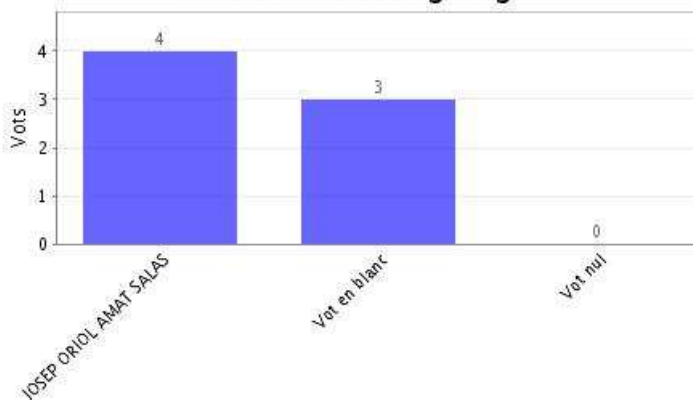

Sector B – Departament de Traducció i Ciències del Llenguatge

Opcions	Vots
JOSEP ORIOL AMAT SALAS	4
Vot en blanc	3
Vot nul	0