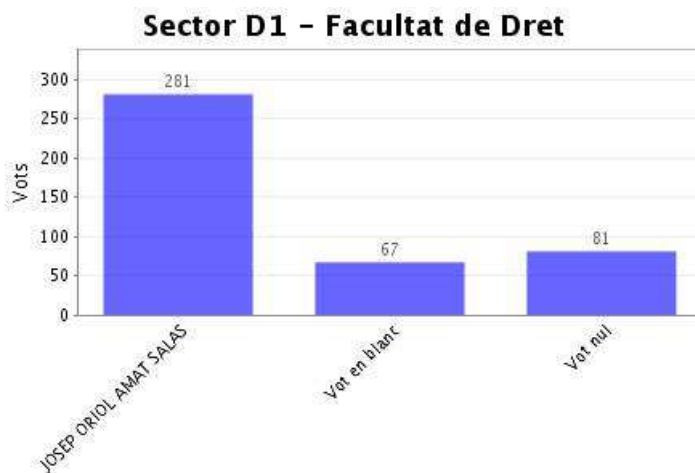

Opcions	Vots
JOSEP ORIOL AMAT SALAS	281
Vot en blanc	67
Vot nul	81
Nombre total de vots en aquesta pregunta:	429
Districte 1:	429

Dades de l'Elecció "Sector D1 - Facultat de Traducció i Ciències del Llenguatge"

Institució:	UPF Rector 2021
Agrupació d'eleccions:	Eleccions a rector 2021
Data d'inici:	03-05-2021 09:00 CEST
Data de finalització:	05-05-2021 17:00 CEST
Informe generat el:	05-05-2021 17:11 CEST
Vots vàlids:	83
Data de recompte:	05-05-2021 17:09 CEST

- Veure detalls

Vots rebuts:	83
Vots únics:	83
Vots oberts:	83
Vots vàlids:	83

Preguntes, respostes i vots "Sector D1 - Facultat de Traducció i Ciències del Llenguatge"

Dono el meu vot al candidat següent. Si voleu votar en blanc o emetre un vot nul, cal que ho indiqueu de manera expressa.

Opcions	Vots