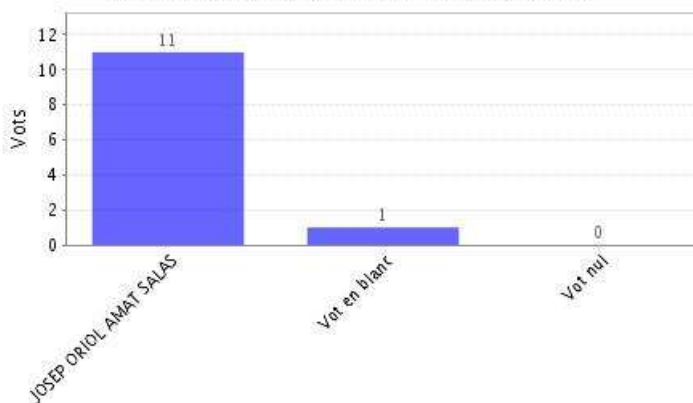

Sector B – Departament de Tecnologies de la Informació i les Comunicacions

Opcions	Vots
JOSEP ORIOL AMAT SALAS	11
Vot en blanc	1
Vot nul	0
Nombre total de vots en aquesta pregunta:	12
Districte 1:	12

Dades de l'Elecció "Sector B - Departament de Traducció i Ciències del Llenguatge"

Institució:	UPF Rector 2021
Agrupació d'eleccions:	Eleccions a rector 2021
Data d'inici:	03-05-2021 09:00 CEST
Data de finalització:	05-05-2021 17:00 CEST
Informe generat el:	05-05-2021 17:11 CEST
Vots vàlids:	7
Data de recompte:	05-05-2021 17:09 CEST

- Veure detalls

Vots rebuts:	7
Vots únics:	7
Vots oberts:	7
Vots vàlids:	7

Preguntes, respostes i vots "Sector B - Departament de Traducció i Ciències del Llenguatge"

Dono el meu vot al candidat següent. Si voleu votar en blanc o emetre un vot nul, cal que ho indiqueu de manera expressa.