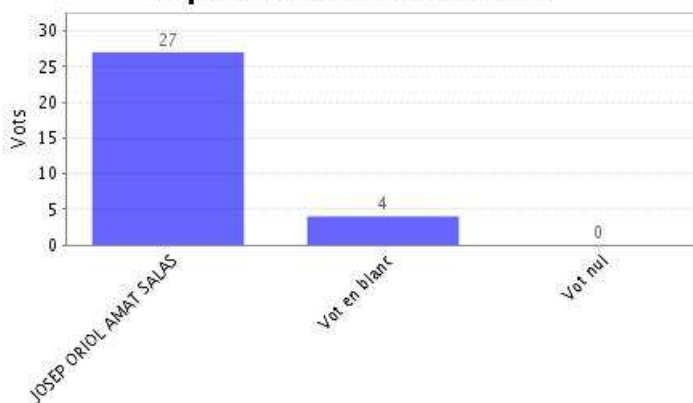

Sector A - Departament de Ciències Experimentals i de la Salut

Opcions	Vots
JOSEP ORIOL AMAT SALAS	27
Vot en blanc	4
Vot nul	0
Nombre total de vots en aquesta pregunta:	31
Districte 1:	31

Dades de l'Elecció "Sector A - Departament de Ciències Polítiques i Socials"

Institució:	UPF Rector 2021
Agrupació d'eleccions:	Eleccions a rector 2021
Data d'inici:	03-05-2021 09:00 CEST
Data de finalització:	05-05-2021 17:00 CEST
Informe generat el:	05-05-2021 17:11 CEST
Vots vàlids:	19
Data de recompte:	05-05-2021 17:09 CEST

- Veure detalls

Vots rebuts:	19
Vots únics:	19
Vots oberts:	19
Vots vàlids:	19

Preguntes, respostes i vots "Sector A - Departament de Ciències Polítiques i Socials"

Dono el meu vot al candidat següent. Si voleu votar en blanc o emetre un vot nul, cal que ho indiqueu de manera expressa.