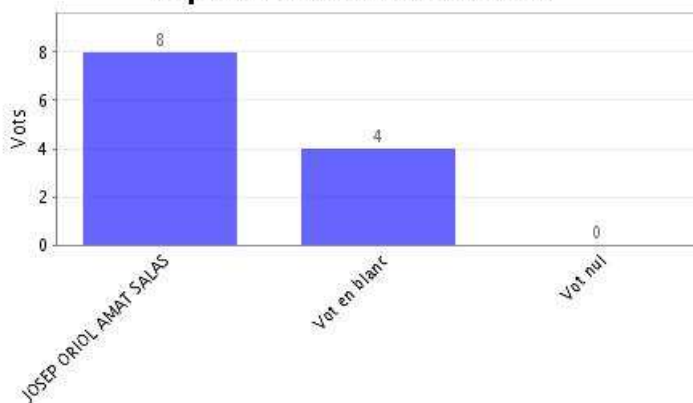

Sector B – Departament de Ciències Experimentals i de la Salut

Opcions	Vots
JOSEP ORIOL AMAT SALAS	8
Vot en blanc	4
Vot nul	0
Nombre total de vots en aquesta pregunta:	12
Districte 1:	12

Dades de l'Elecció "Sector B - Departament de Ciències Polítiques i Socials"

Institució:	UPF Rector 2021
Agrupació d'eleccions:	Eleccions a rector 2021
Data d'inici:	03-05-2021 09:00 CEST
Data de finalització:	05-05-2021 17:00 CEST
Informe generat el:	05-05-2021 17:11 CEST
Vots vàlids:	4
Data de recompte:	05-05-2021 17:09 CEST

- Veure detalls

Vots rebuts:	4
Vots únics:	4
Vots oberts:	4
Vots vàlids:	4

Preguntes, respostes i vots "Sector B - Departament de Ciències Polítiques i Socials"

Dono el meu vot al candidat següent. Si voleu votar en blanc o emetre un vot nul, cal que ho indiqueu de manera expressa.