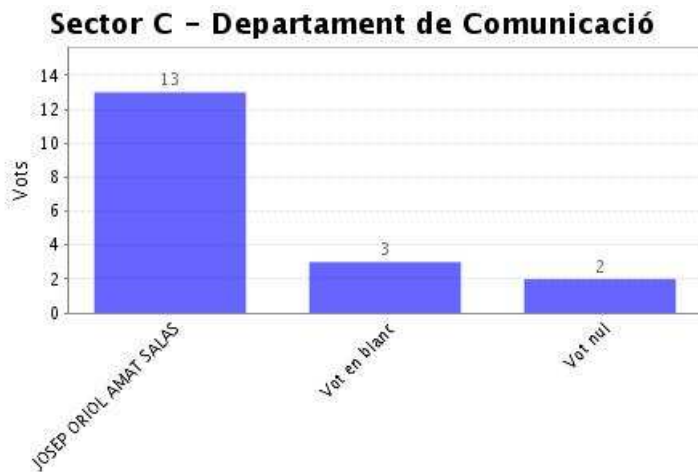

JOSEP ORIOL AMAT SALAS	9
Vot en blanc	5
Vot nul	0
Nombre total de vots en aquesta pregunta:	14
Districte 1:	14

Dades de l'Elecció "Sector C - Departament de Comunicació"

Institució:	UPF Rector 2021
Agrupació d'eleccions:	Eleccions a rector 2021
Data d'inici:	03-05-2021 09:00 CEST
Data de finalització:	05-05-2021 17:00 CEST
Informe generat el:	05-05-2021 17:11 CEST
Vots vàlids:	18
Data de recompte:	05-05-2021 17:09 CEST

- Veure detalls

Vots rebuts:	18
Vots únics:	18
Vots oberts:	18
Vots vàlids:	18

Preguntes, respostes i vots "Sector C - Departament de Comunicació"

Dono el meu vot al candidat següent. Si voleu votar en blanc o emetre un vot nul, cal que ho indiqueu de manera expressa.

Opcions	Vots
JOSEP ORIOL AMAT SALAS	13
Vot en blanc	3
Vot nul	2
Nombre total de vots en aquesta pregunta:	18
Districte 1:	18

Dades de l'Elecció "Sector C - Departament de Dret"

Institució:	UPF Rector 2021
Agrupació d'eleccions:	Eleccions a rector 2021
Data d'inici:	03-05-2021 09:00 CEST
Data de finalització:	05-05-2021 17:00 CEST
Informe generat el:	05-05-2021 17:11 CEST
Vots vàlids:	28
Data de recompte:	05-05-2021 17:09 CEST