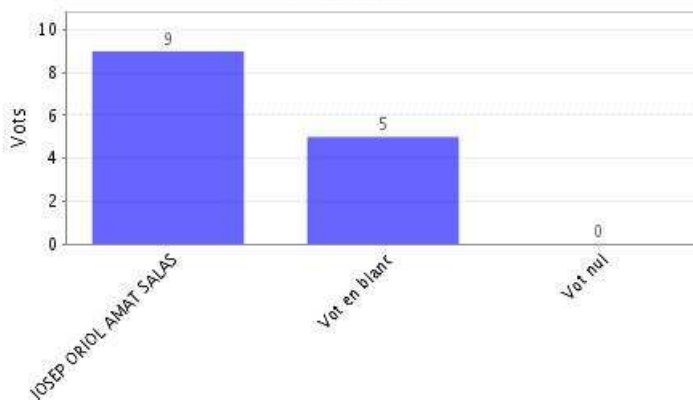

Sector C - Departament de Ciències Polítiques i Socials

Opcions	Vots
JOSEP ORIOL AMAT SALAS	9
Vot en blanc	5
Vot nul	0