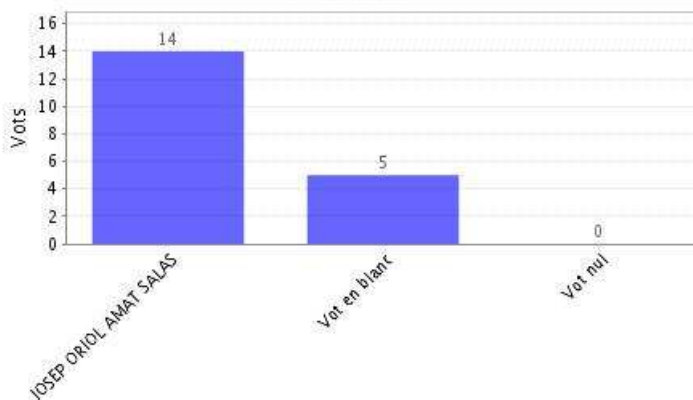

Sector A - Departament de Ciències Polítiques i Socials

Opcions	Vots
JOSEP ORIOL AMAT SALAS	14
Vot en blanc	5
Vot nul	0