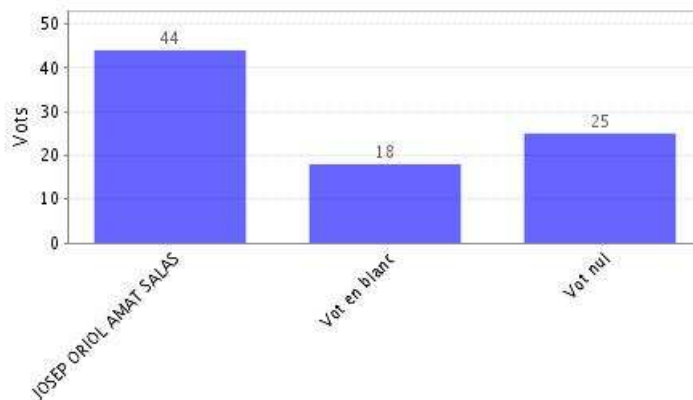

JOSEP ORIOL AMAT SALAS	55
Vot en blanc	50
Vot nul	75
Nombre total de vots en aquesta pregunta:	180
Districte 1:	180

Dades de l'Elecció "Sector D1 - Facultat de Ciències de la Salut i de la Vida"

Institució:	UPF Rector 2021
Agrupació d'eleccions:	Eleccions a rector 2021
Data d'inici:	03-05-2021 09:00 CEST
Data de finalització:	05-05-2021 17:00 CEST
Informe generat el:	05-05-2021 17:11 CEST
Vots vàlids:	87
Data de recompte:	05-05-2021 17:09 CEST

- Veure detalls

Vots rebuts:	87
Vots únics:	87
Vots oberts:	87
Vots vàlids:	87

Preguntes, respostes i vots "Sector D1 - Facultat de Ciències de la Salut i de la Vida"

Dono el meu vot al candidat següent. Si voleu votar en blanc o emetre un vot nul, cal que ho indiqueu de manera expressa.

Sector D1 – Facultat de Ciències de la Salut i de la Vida

Opcions	Vots
JOSEP ORIOL AMAT SALAS	44
Vot en blanc	18
Vot nul	25
Nombre total de vots en aquesta pregunta:	87
Districte 1:	87

Dades de l'Elecció "Sector D1 - Facultat de Comunicació"

Institució:	UPF Rector 2021
Agrupació d'eleccions:	Eleccions a rector 2021
Data d'inici:	03-05-2021 09:00 CEST
Data de finalització:	05-05-2021 17:00 CEST
Informe generat el:	05-05-2021 17:11 CEST
Vots vàlids:	163
Data de recompte:	05-05-2021 17:09 CEST