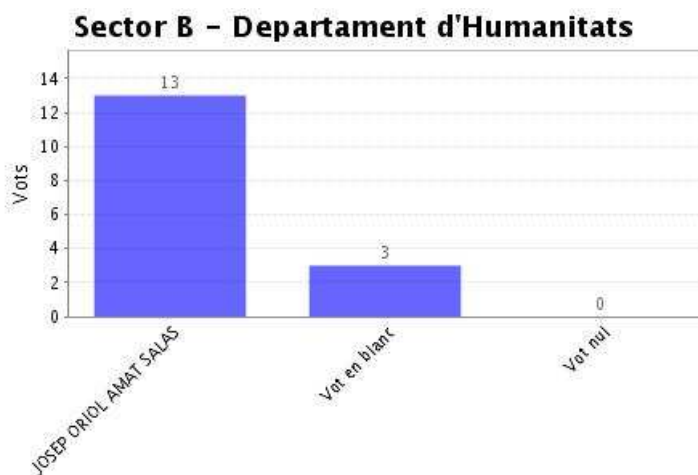

- Veure detalls

Vots rebuts:	16
Vots únics:	16
Vots oberts:	16
Vots vàlids:	16

Preguntes, respostes i vots "Sector B - Departament d'Humanitats"

Dono el meu vot al candidat següent. Si voleu votar en blanc o emetre un vot nul, cal que ho indiqueu de manera expressa.

Opcions	Vots
JOSEP ORIOL AMAT SALAS	13
Vot en blanc	3
Vot nul	0
Nombre total de vots en aquesta pregunta:	16
Districte 1:	16

Dades de l'Elecció "Sector B - Departament de Ciències Experimentals i de la Salut"

Institució:	UPF Rector 2021
Agrupació d'eleccions:	Eleccions a rector 2021
Data d'inici:	03-05-2021 09:00 CEST
Data de finalització:	05-05-2021 17:00 CEST
Informe generat el:	05-05-2021 17:11 CEST
Vots vàlids:	12
Data de recompte:	05-05-2021 17:09 CEST

- Veure detalls

Vots rebuts:	12
Vots únics:	12
Vots oberts:	12
Vots vàlids:	12

Preguntes, respostes i vots "Sector B - Departament de Ciències Experimentals i de la Salut"

Dono el meu vot al candidat següent. Si voleu votar en blanc o emetre un vot nul, cal que ho indiqueu de manera expressa.