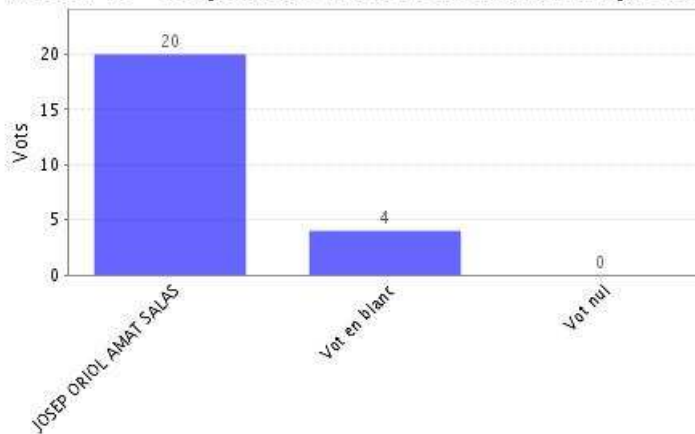

JOSEP ORIOL AMAT SALAS	32
Vot en blanc	7
Vot nul	1
Nombre total de vots en aquesta pregunta:	40
Districte 1:	40

Dades de l'Elecció "Sector B - Departament d'Economia i Empresa"

Institució:	UPF Rector 2021
Agrupació d'eleccions:	Eleccions a rector 2021
Data d'inici:	03-05-2021 09:00 CEST
Data de finalització:	05-05-2021 17:00 CEST
Informe generat el:	05-05-2021 17:11 CEST
Vots vàlids:	24
Data de recompte:	05-05-2021 17:09 CEST

- Veure detalls

Vots rebuts:	24
Vots únics:	24
Vots oberts:	24
Vots vàlids:	24

Preguntes, respostes i vots "Sector B - Departament d'Economia i Empresa"

Dono el meu vot al candidat següent. Si voleu votar en blanc o emetre un vot nul, cal que ho indiqueu de manera expressa.

Sector B - Departament d'Economia i Empresa

Opcions	Vots
JOSEP ORIOL AMAT SALAS	20
Vot en blanc	4
Vot nul	0
Nombre total de vots en aquesta pregunta:	24
Districte 1:	24

Dades de l'Elecció "Sector B - Departament d'Humanitats"

Institució:	UPF Rector 2021
Agrupació d'eleccions:	Eleccions a rector 2021
Data d'inici:	03-05-2021 09:00 CEST
Data de finalització:	05-05-2021 17:00 CEST
Informe generat el:	05-05-2021 17:11 CEST
Vots vàlids:	16
Data de recompte:	05-05-2021 17:09 CEST