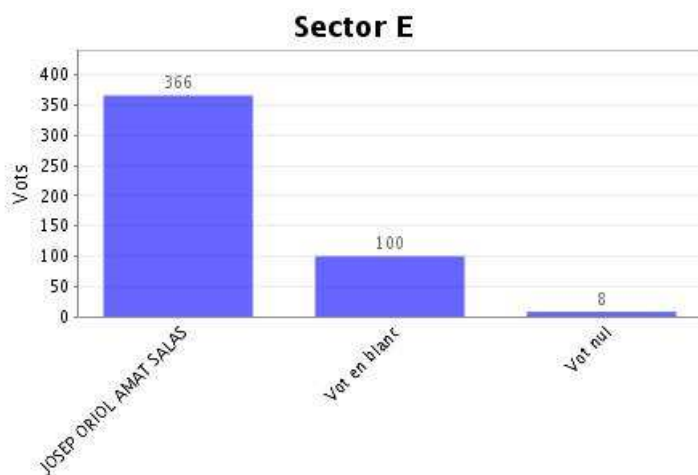

- Veure detalls

Vots rebuts:	474
Vots únics:	474
Vots oberts:	474
Vots vàlids:	474

Preguntes, respostes i vots "Sector E"

Dono el meu vot al candidat següent. Si voleu votar en blanc o emetre un vot nul, cal que ho indiqueu de manera expressa.

Opcions	Vots
JOSEP ORIOL AMAT SALAS	366
Vot en blanc	100
Vot nul	8
Nombre total de vots en aquesta pregunta:	474
Districte 1:	474