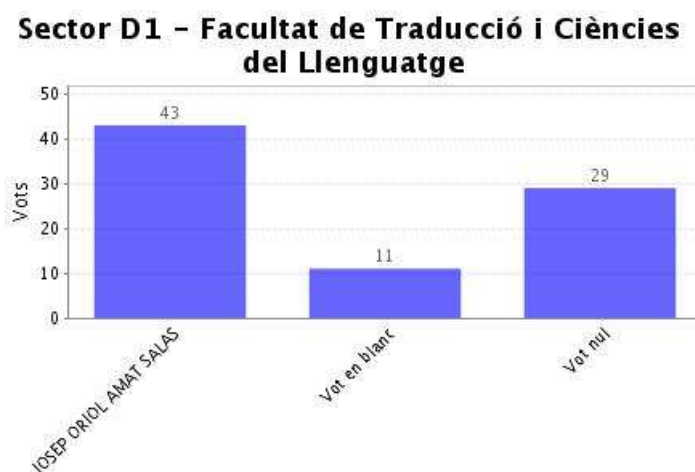

Preguntes, respostes i vots "Sector D1 - Facultat de Traducció i Ciències del Llenguatge"

Dono el meu vot al candidat següent. Si voleu votar en blanc o emetre un vot nul, cal que ho indiqueu de manera expressa.