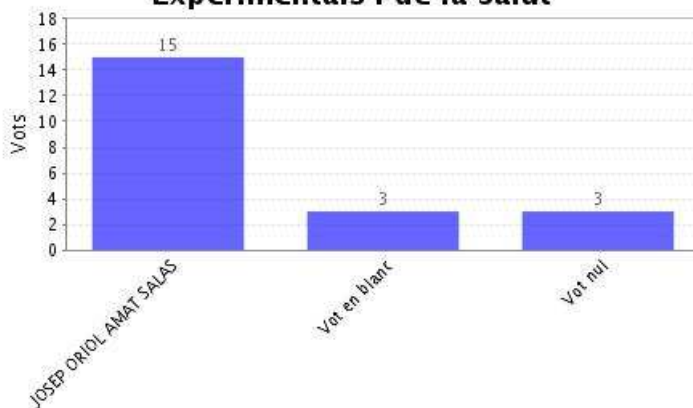

Sector C - Departament de Ciències Experimentals i de la Salut

Opcions	Vots
JOSEP ORIOL AMAT SALAS	15
Vot en blanc	3
Vot nul	3
Nombre total de vots en aquesta pregunta:	21
Districte 1:	21

Dades de l'Elecció "Sector C - Departament de Ciències Polítiques i Socials"

Institució:	UPF Rector 2021
Agrupació d'eleccions:	Eleccions a rector 2021
Data d'inici:	03-05-2021 09:00 CEST
Data de finalització:	05-05-2021 17:00 CEST
Informe generat el:	05-05-2021 17:11 CEST
Vots vàlids:	14
Data de recompte:	05-05-2021 17:09 CEST

- Veure detalls

Vots rebuts:	14
Vots únics:	14
Vots oberts:	14
Vots vàlids:	14

Preguntes, respostes i vots "Sector C - Departament de Ciències Polítiques i Socials"

Dono el meu vot al candidat següent. Si voleu votar en blanc o emetre un vot nul, cal que ho indiqueu de manera expressa.