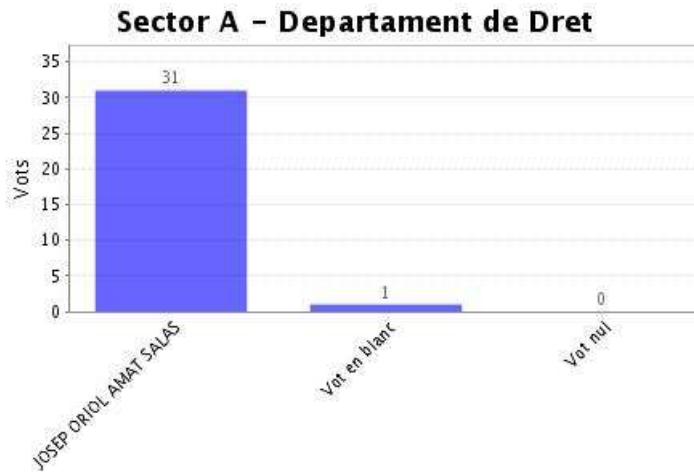

- Veure detalls

Vots rebuts:	32
Vots únics:	32
Vots oberts:	32
Vots vàlids:	32

Preguntes, respostes i vots "Sector A - Departament de Dret"

Dono el meu vot al candidat següent. Si voleu votar en blanc o emetre un vot nul, cal que ho indiqueu de manera expressa.

Opcions	Vots
JOSEP ORIOL AMAT SALAS	31
Vot en blanc	1
Vot nul	0
Nombre total de vots en aquesta pregunta:	32
Districte 1:	32

Dades de l'Elecció "Sector A - Departament de Tecnologies de la Informació i les Comunicacions"

Institució:	UPF Rector 2021
Agrupació d'eleccions:	Eleccions a rector 2021
Data d'inici:	03-05-2021 09:00 CEST
Data de finalització:	05-05-2021 17:00 CEST
Informe generat el:	05-05-2021 17:11 CEST
Vots vàlids:	25
Data de recompte:	05-05-2021 17:09 CEST

- Veure detalls

Vots rebuts:	25
Vots únics:	25
Vots oberts:	25
Vots vàlids:	25

Preguntes, respostes i vots "Sector A - Departament de Tecnologies de la Informació i les Comunicacions"

Dono el meu vot al candidat següent. Si voleu votar en blanc o emetre un vot nul, cal que ho indiqueu de manera expressa.