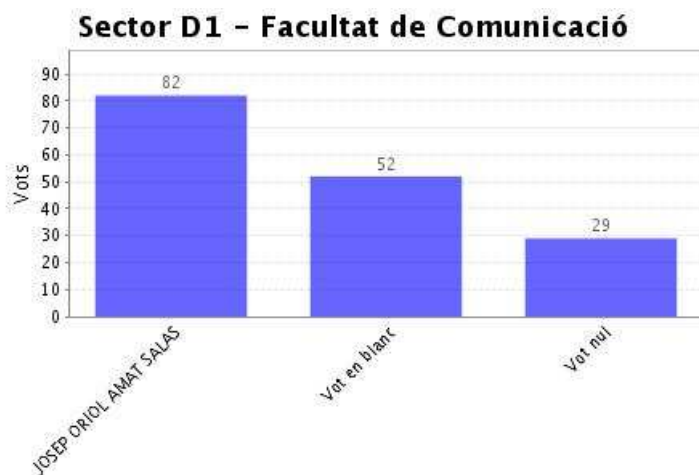

- Veure detalls

Vots rebuts:	163
Vots únics:	163
Vots oberts:	163
Vots vàlids:	163

Preguntes, respostes i vots "Sector D1 - Facultat de Comunicació"

Dono el meu vot al candidat següent. Si voleu votar en blanc o emetre un vot nul, cal que ho indiqueu de manera expressa.

Opcions	Vots
JOSEP ORIOL AMAT SALAS	82
Vot en blanc	52
Vot nul	29

Nombre total de vots en aquesta pregunta:	163
Districte 1:	163

Dades de l'Elecció "Sector D1 - Facultat de Dret"

Institució:	UPF Rector 2021
Agrupació d'eleccions:	Eleccions a rector 2021
Data d'inici:	03-05-2021 09:00 CEST
Data de finalització:	05-05-2021 17:00 CEST
Informe generat el:	05-05-2021 17:11 CEST
Vots vàlids:	429
Data de recompte:	05-05-2021 17:09 CEST

- Veure detalls

Vots rebuts:	429
Vots únics:	429
Vots oberts:	429
Vots vàlids:	429

Preguntes, respostes i vots "Sector D1 - Facultat de Dret"

Dono el meu vot al candidat següent. Si voleu votar en blanc o emetre un vot nul, cal que ho indiqueu de manera expressa.