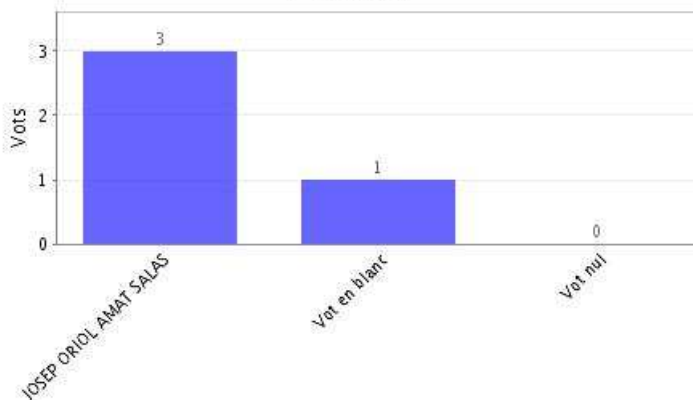

Sector B – Departament de Ciències Polítiques i Socials

Opcions	Vots
JOSEP ORIOL AMAT SALAS	3
Vot en blanc	1
Vot nul	0