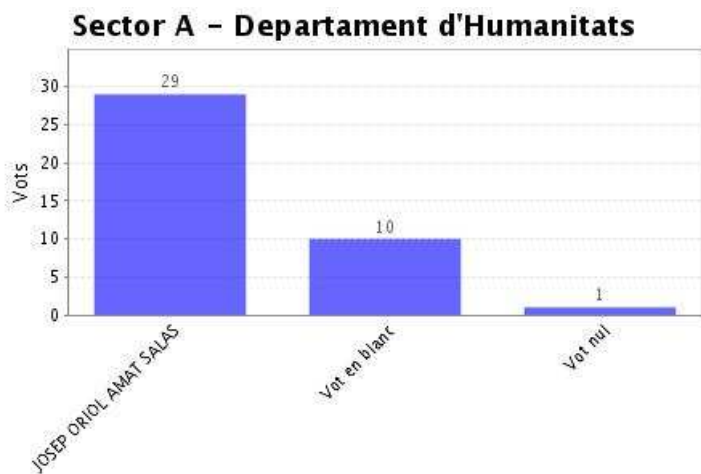

Vots vàlids: 40

Preguntes, respostes i vots "Sector A - Departament d'Humanitats"

Dono el meu vot al candidat següent. Si voleu votar en blanc o emetre un vot nul, cal que ho indiqueu de manera expressa.

Opcions	Vots
JOSEP ORIOL AMAT SALAS	29
Vot en blanc	10
Vot nul	1
Nombre total de vots en aquesta pregunta:	40
Districte 1:	40

Dades de l'Elecció "Sector A - Departament de Ciències Experimentals i de la Salut"

Institució:	UPF Rector 2021
Agrupació d'eleccions:	Eleccions a rector 2021
Data d'inici:	03-05-2021 09:00 CEST
Data de finalització:	05-05-2021 17:00 CEST
Informe generat el:	05-05-2021 17:11 CEST
Vots vàlids:	31
Data de recompte:	05-05-2021 17:09 CEST

- Veure detalls

Vots rebuts:	31
Vots únics:	31
Vots oberts:	31
Vots vàlids:	31

Preguntes, respostes i vots "Sector A - Departament de Ciències Experimentals i de la Salut"

Dono el meu vot al candidat següent. Si voleu votar en blanc o emetre un vot nul, cal que ho indiqueu de manera expressa.